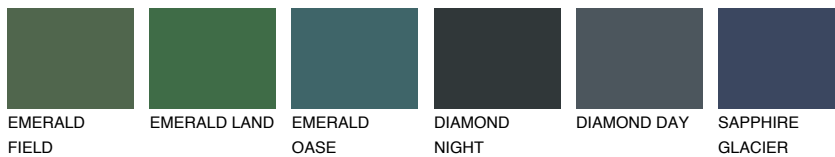

# COLOUR DETAILS

## MONTANA6 MT6

38% TSR 40%

### Matching colours

#### COLOURS