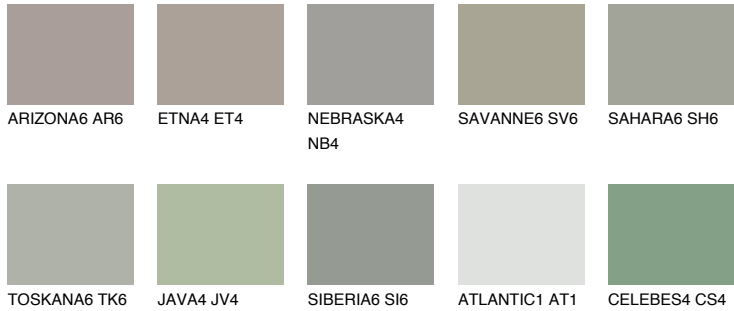

# COLOUR DETAILS

## SIBERIA4 SI4

39% TSR 34%

### Matching colours

#### COLOURS