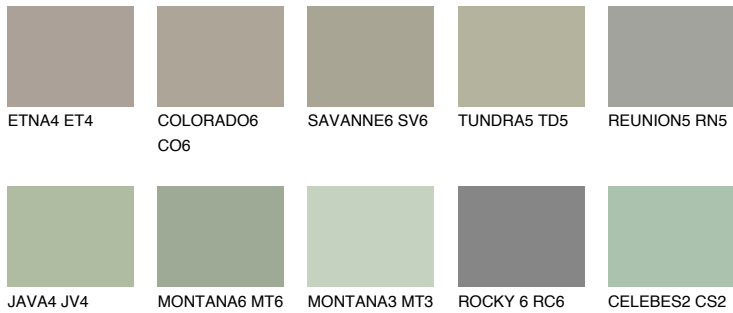

# COLOUR DETAILS

## SIBERIA5 SI5

☀ 37%    **TSR** 32%

### Matching colours

#### COLOURS