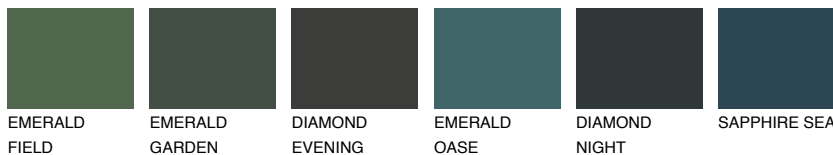

# COLOUR DETAILS

## ETNA6 ET6

18% **TSR** 17%

## Matching colours

### COLOURS