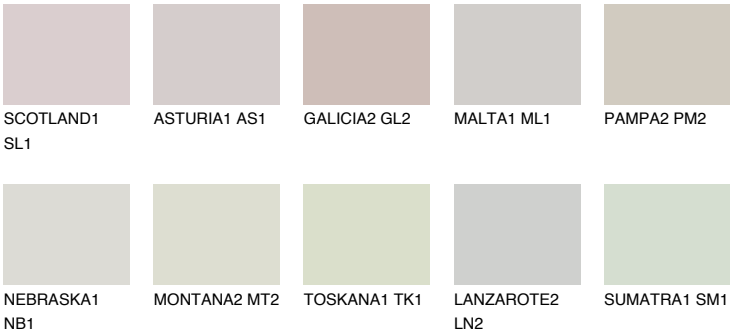

# COLOUR DETAILS

## NEBRASKA2 NB2

60% TSR 53%

### Matching colours

#### COLOURS