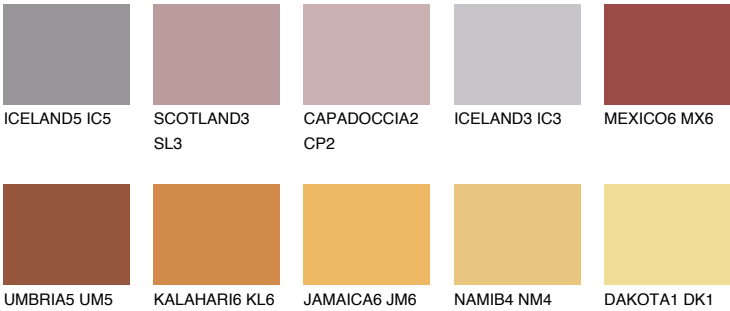

## RUBY CRYSTAL

19%

### Matching colours

#### COLOURS