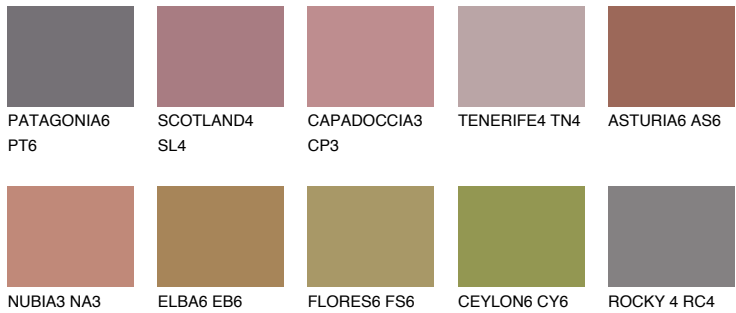

# COLOUR DETAILS

## RUBY HEART

12%

### Matching colours

#### COLOURS