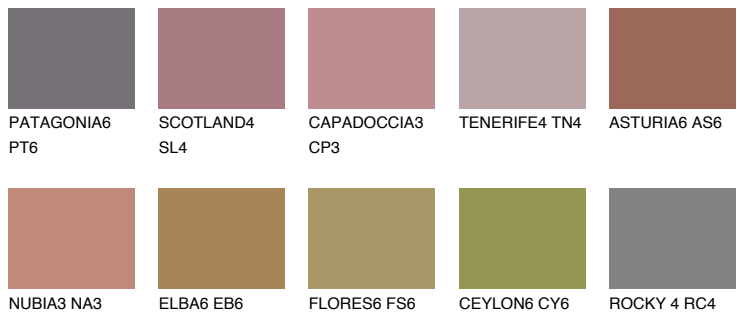

# COLOUR DETAILS

## RUBY HEART

12%

### Matching colours

#### COLOURS