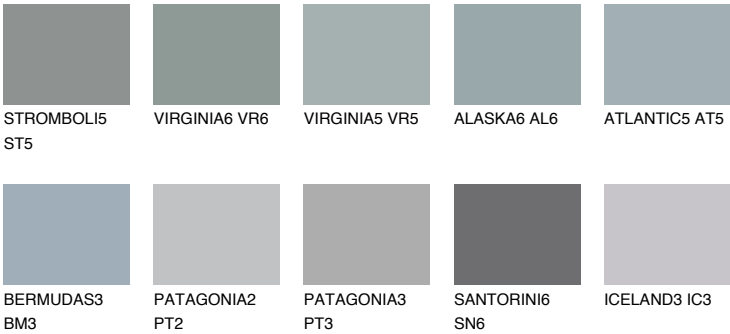

## ATLANTIC6 AT6

☀ 37%    **TSR 35%**

### Matching colours

#### COLOURS