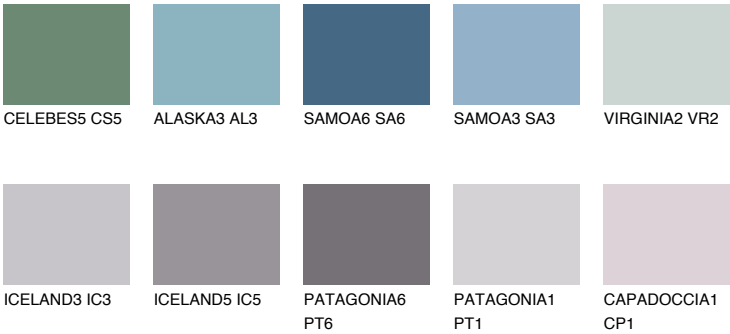

## SAPHIRE FJORD

9%

### Matching colours

#### COLOURS