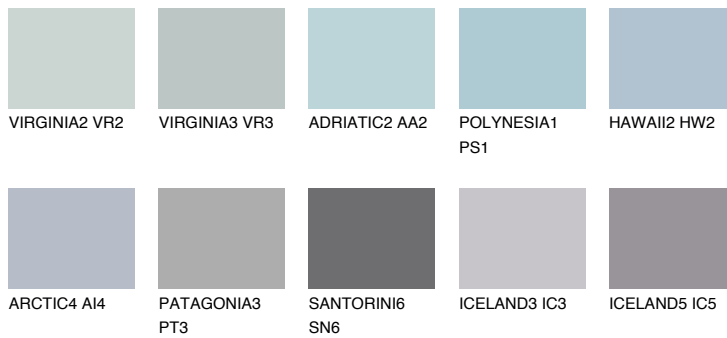

## BERMUDAS3 BM3

41% TSR 42%

### Matching colours

#### COLOURS