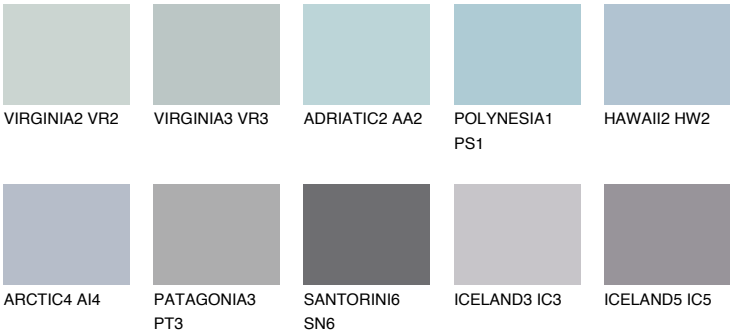

## BERMUDAS3 BM3

41% TSR 42%

### Matching colours

#### COLOURS