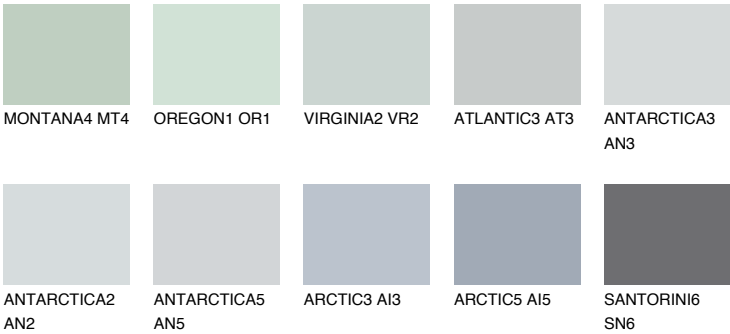

## ARCTIC1 AI1

64% **TSR** 61%

### Matching colours

#### COLOURS