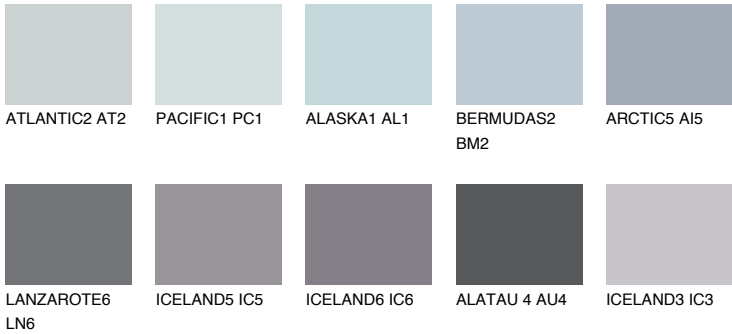

## ARCTIC4 AI4

51% **TSR** 54%

### Matching colours

#### COLOURS