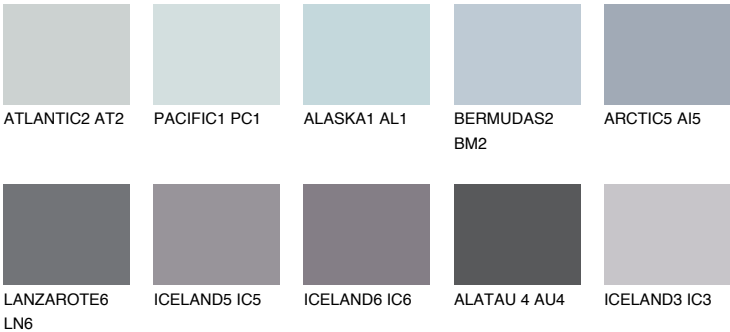

## ARCTIC4 AI4

51% **TSR** 54%

### Matching colours

#### COLOURS