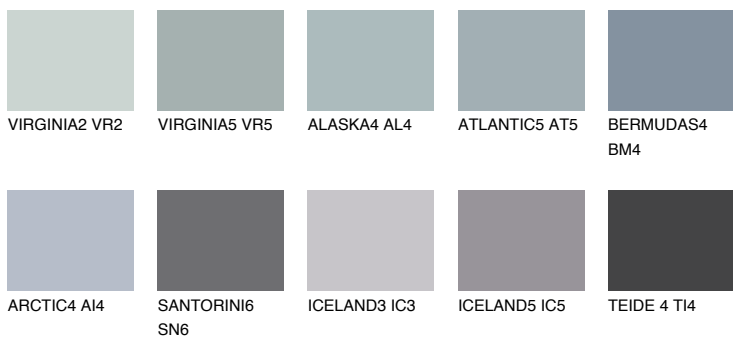

## ARCTIC6 AI6

☀ 29%    **TSR** 31%

### Matching colours

#### COLOURS