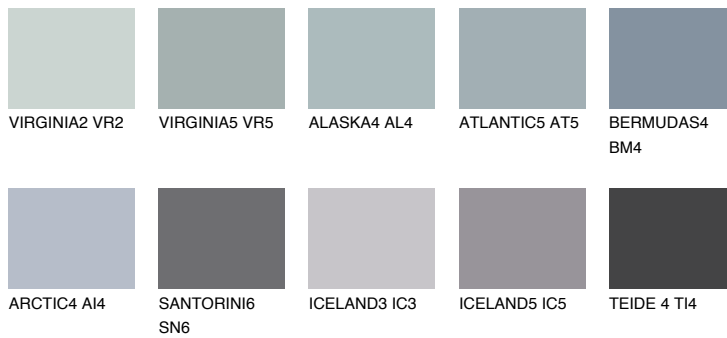

## ARCTIC6 AI6

☀️ 29%    **TSR** 31%

### Matching colours

#### COLOURS