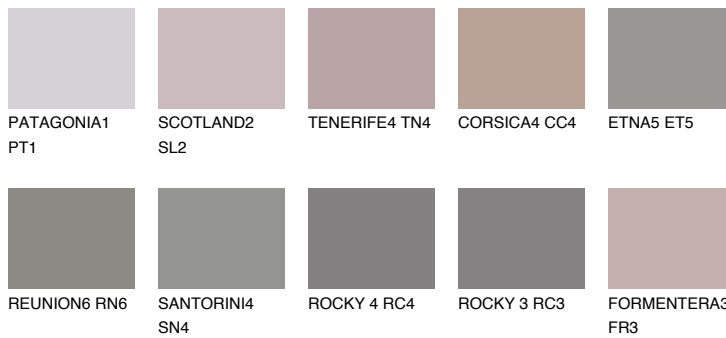

# COLOUR DETAILS

## ROCKY 2 RC2

☀ 25%    **TSR** 22%

### Matching colours

#### COLOURS