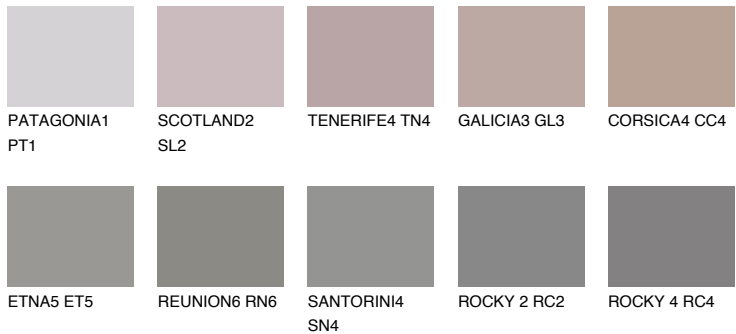

# COLOUR DETAILS

## ROCKY 3 RC3

☀️ 22%    **TSR** 21%

### Matching colours

#### COLOURS