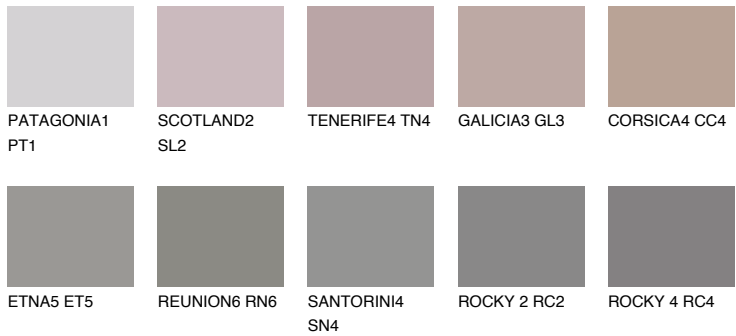

# COLOUR DETAILS

## ROCKY 3 RC3

☀️ 22%    **TSR** 21%

### Matching colours

#### COLOURS