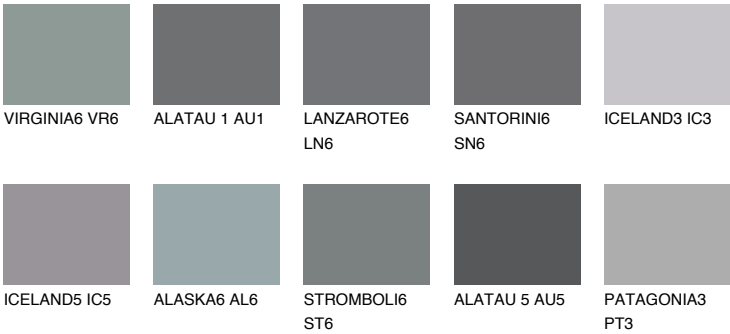

## ALATAU 2 AU2

15% **TSR** 14%

### Matching colours

#### COLOURS