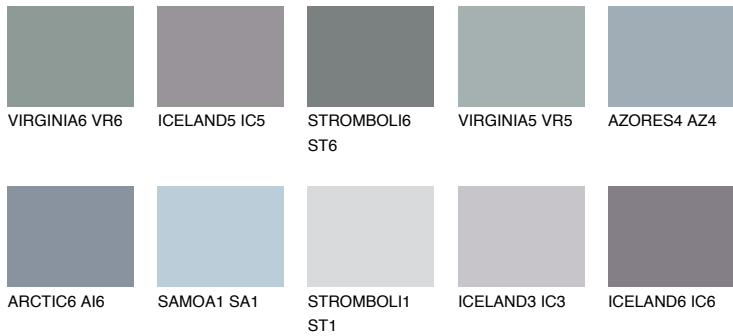

# COLOUR DETAILS

## ALATAU 3 AU3

☀ 11%    **TSR** 10%

### Matching colours

#### COLOURS