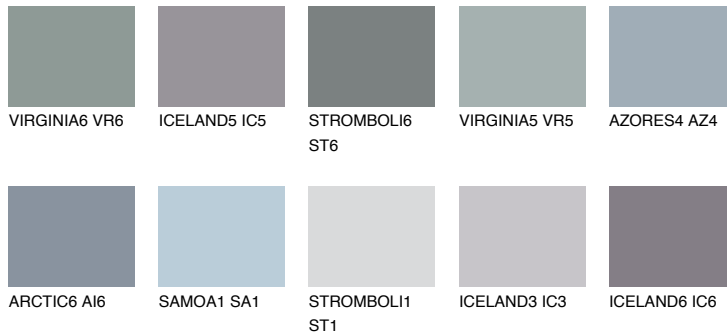

# COLOUR DETAILS

## ALATAU 3 AU3

☀ 11%    **TSR** 10%

### Matching colours

#### COLOURS