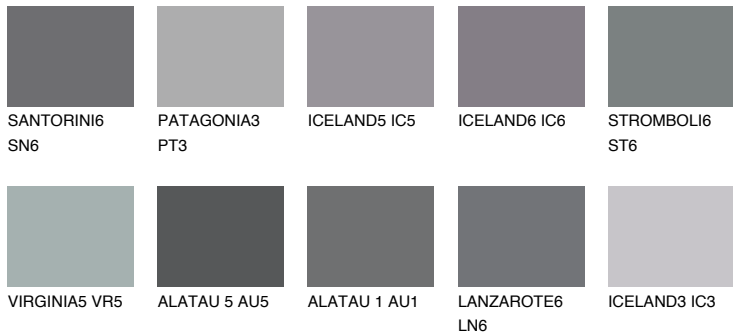

# COLOUR DETAILS

## ALATAU 4 AU4

10% TSR 9%

### Matching colours

#### COLOURS