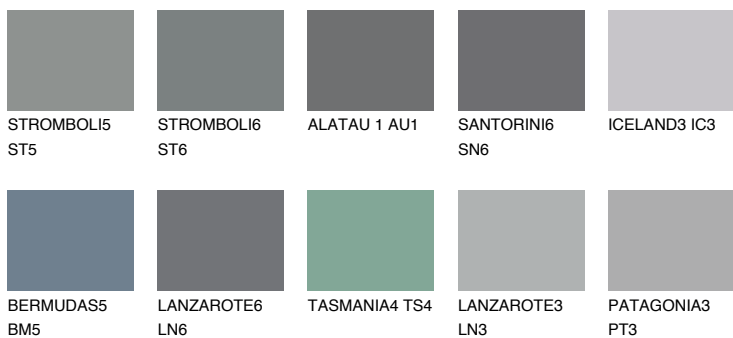

## ALATAU 5 AU5

☀️ 10%    **TSR 9%**

### Matching colours

#### COLOURS