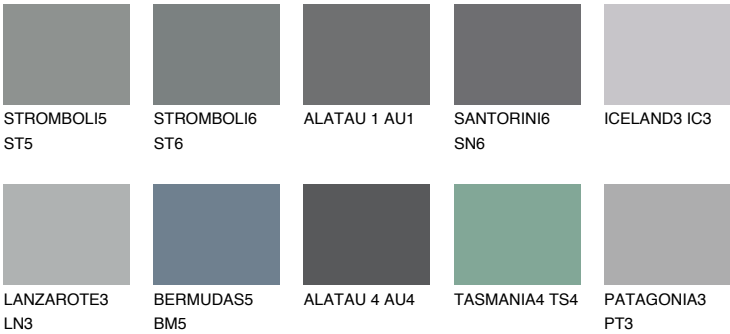

## ALATAU 6 AU6

9% **TSR** 9%

### Matching colours

#### COLOURS