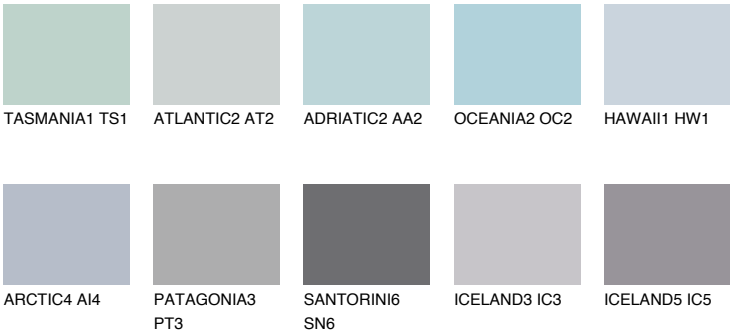

## AZORES2 AZ2

60% TSR 59%

### Matching colours

#### COLOURS