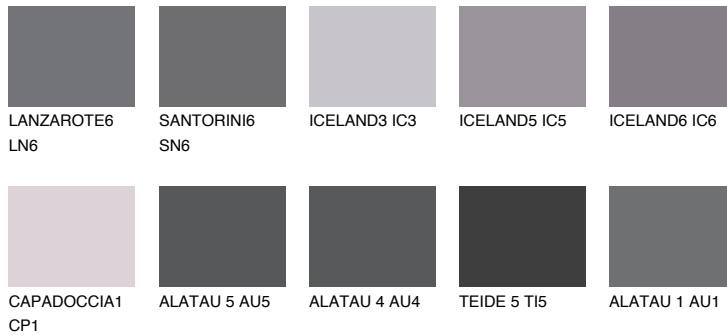

# COLOUR DETAILS

## TEIDE 4 TI4

6% TSR 5%

### Matching colours

#### COLOURS