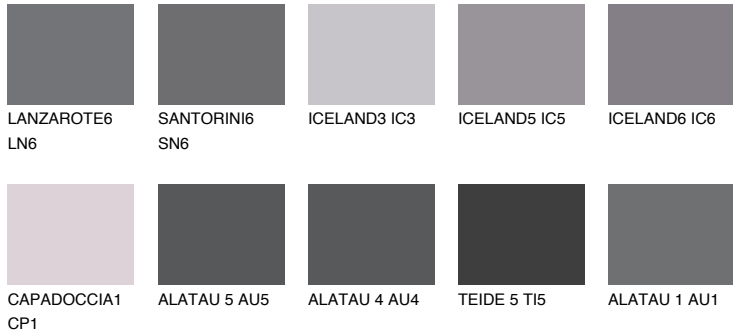

# COLOUR DETAILS

## TEIDE 4 TI4

6% TSR 5%

### Matching colours

#### COLOURS