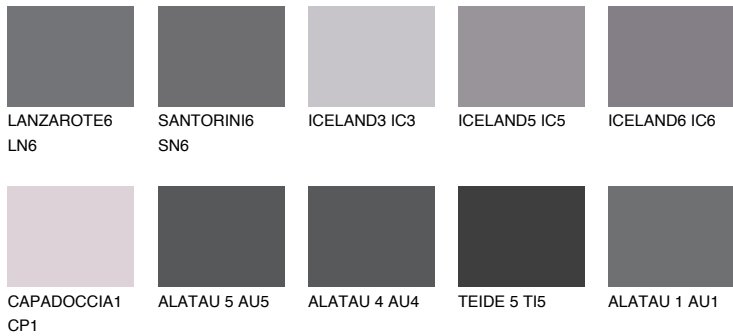

# COLOUR DETAILS

## TEIDE 4 TI4

6% TSR 5%

### Matching colours

#### COLOURS