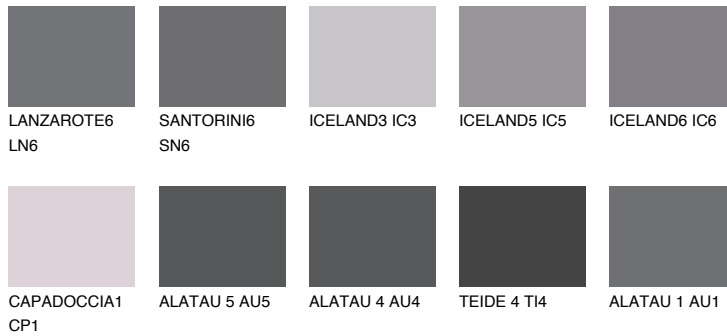

# COLOUR DETAILS

## TEIDE 5 TI5

5% TSR 4%

### Matching colours

#### COLOURS