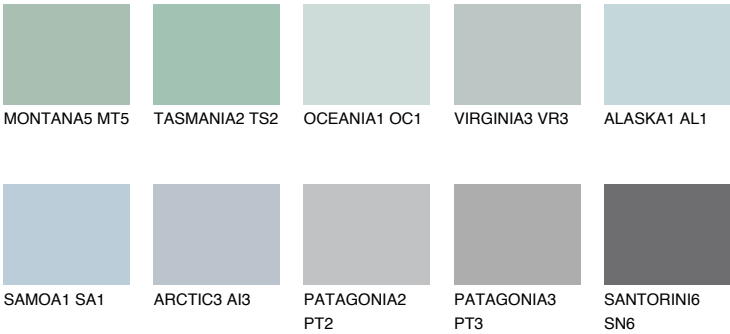

## TAHITI1 TH1

60% **TSR** 61%

### Matching colours

#### COLOURS