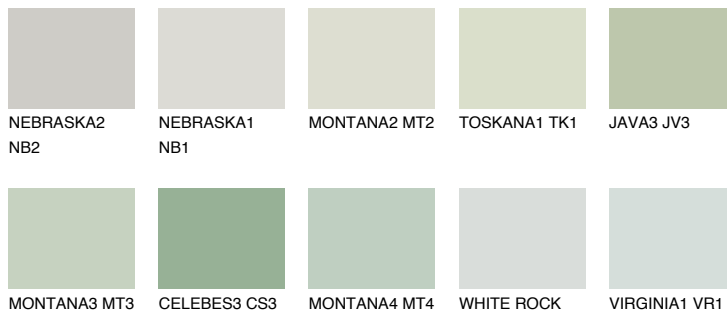

# COLOUR DETAILS

## LANZAROTE2 LN2

63% **TSR** 59%

### Matching colours

#### COLOURS