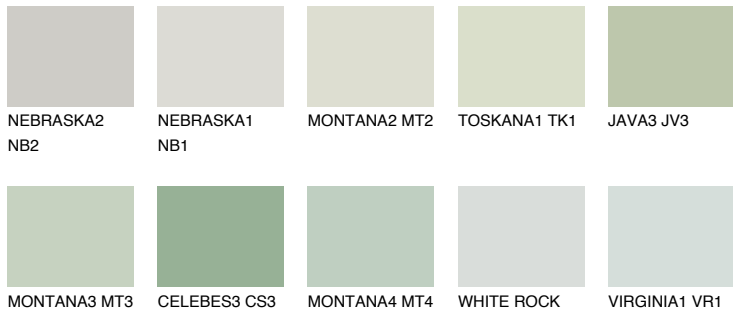

# COLOUR DETAILS

## LANZAROTE2 LN2

63% **TSR** 59%

### Matching colours

#### COLOURS