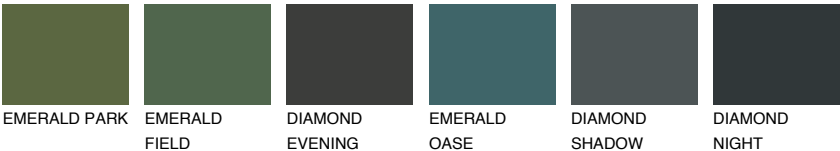

## ANTARCTICA1 AN1

81% **TSR** 71%

### Matching colours

#### COLOURS