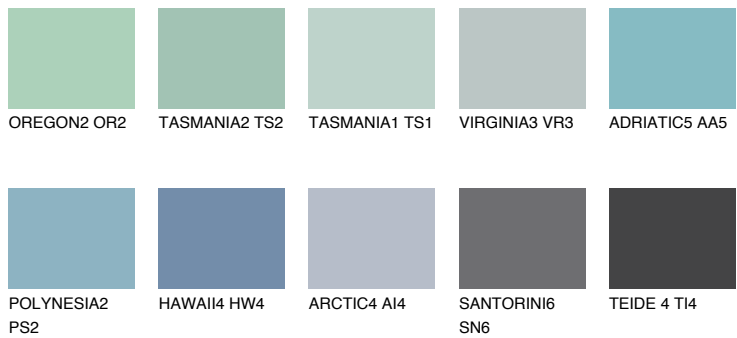

# COLOUR DETAILS

## TAHITI2 TH2

45% TSR 46%

### Matching colours

#### COLOURS