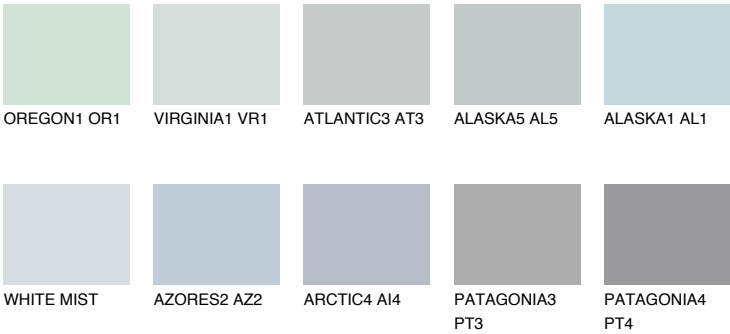

## ANTARCTICA2 AN2

71% **TSR** 64%

### Matching colours

#### COLOURS