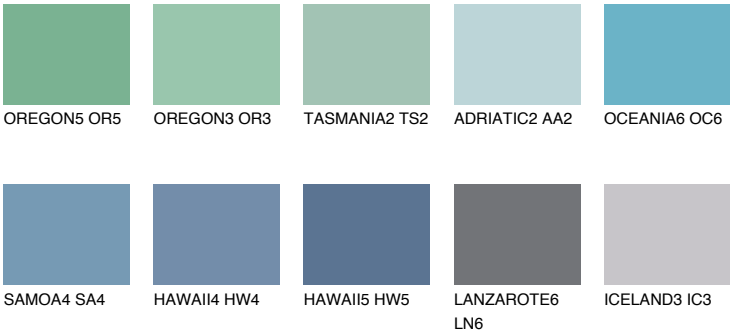

## TAHITI3 TH3

☀ 35%    **TSR** 40%

### Matching colours

#### COLOURS